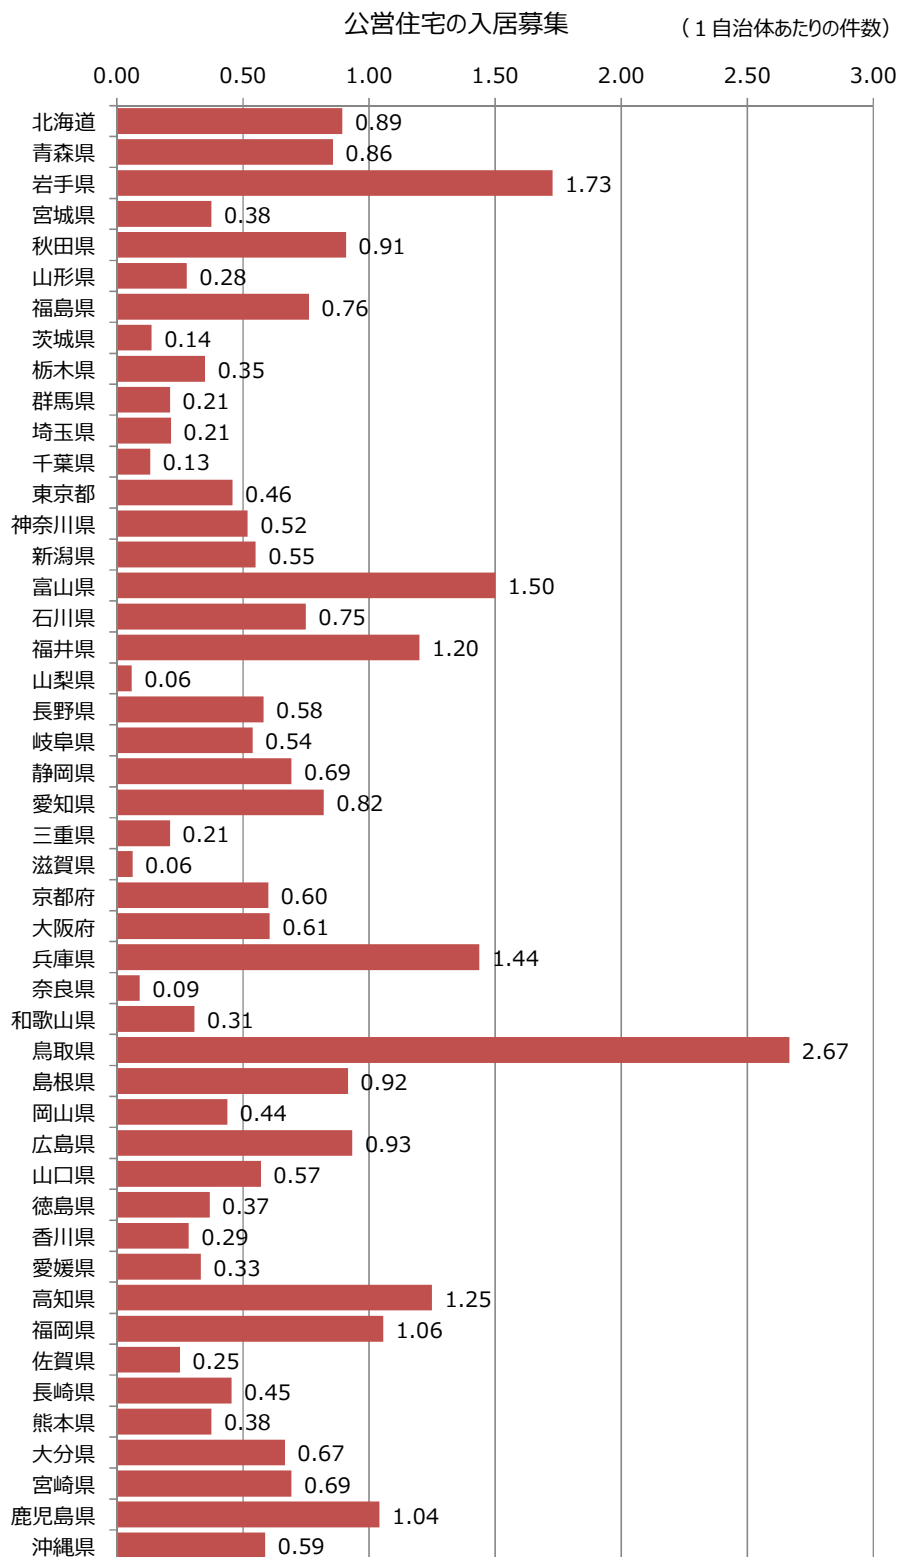

図 3-15 都道府県別1自治体あたり情報件数(移住体験)

●物件情報（公的賃貸住宅等）

・「4.物件情報（公的賃貸住宅等）」では岩手県が最も多く、次いで鳥取県、兵庫県、富山県、高知県、広島県の順である。

図 3-16 都道府県別1自治体あたり情報件数（物件情報（公的賃貸住宅等））

●公営住宅の入居募集

- ・「5.公営住宅の入居募集」では鳥取県が最も多く、次いで岩手県、富山県、兵庫県、高知県の順である。傾向として、「4.物件情報（公的賃貸住宅等）」と同様の自治体が多く配信している。