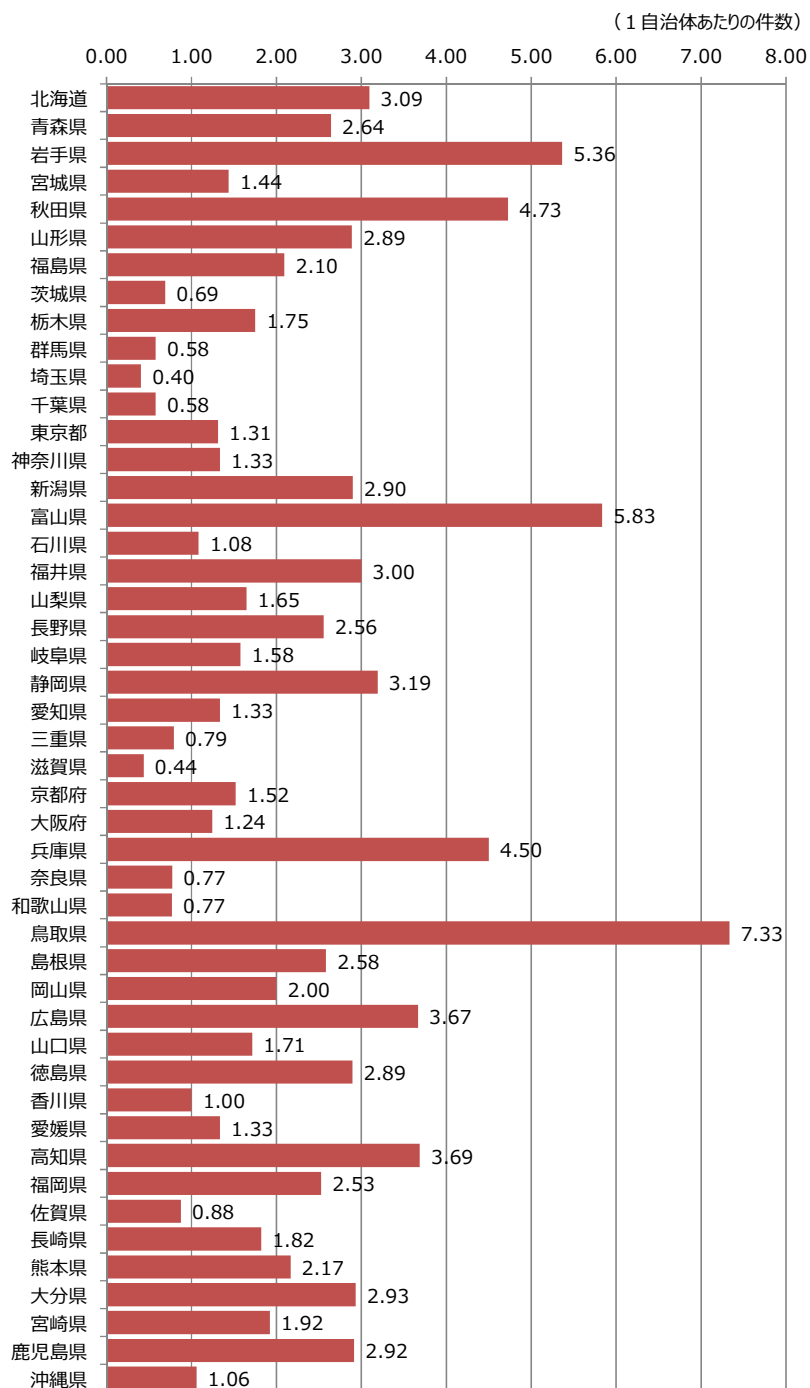

- ・ 1自治体あたりの定住支援情報件数は、鳥取県が最も多く（7.33件）、次いで富山県（5.83件）、岩手県（5.36件）、秋田県（4.73件）、兵庫県（4.50件）の順であった。（図3-12）
- ・ 一方で大都市圏では、概ね、件数が低い傾向がある。地方部の自治体が移住促進に積極的に取り組んでいることがその要因の一つと考えられる。

図 3-12 都道府県別の移住・定住支援情報軒数（1自治体あたり件数）