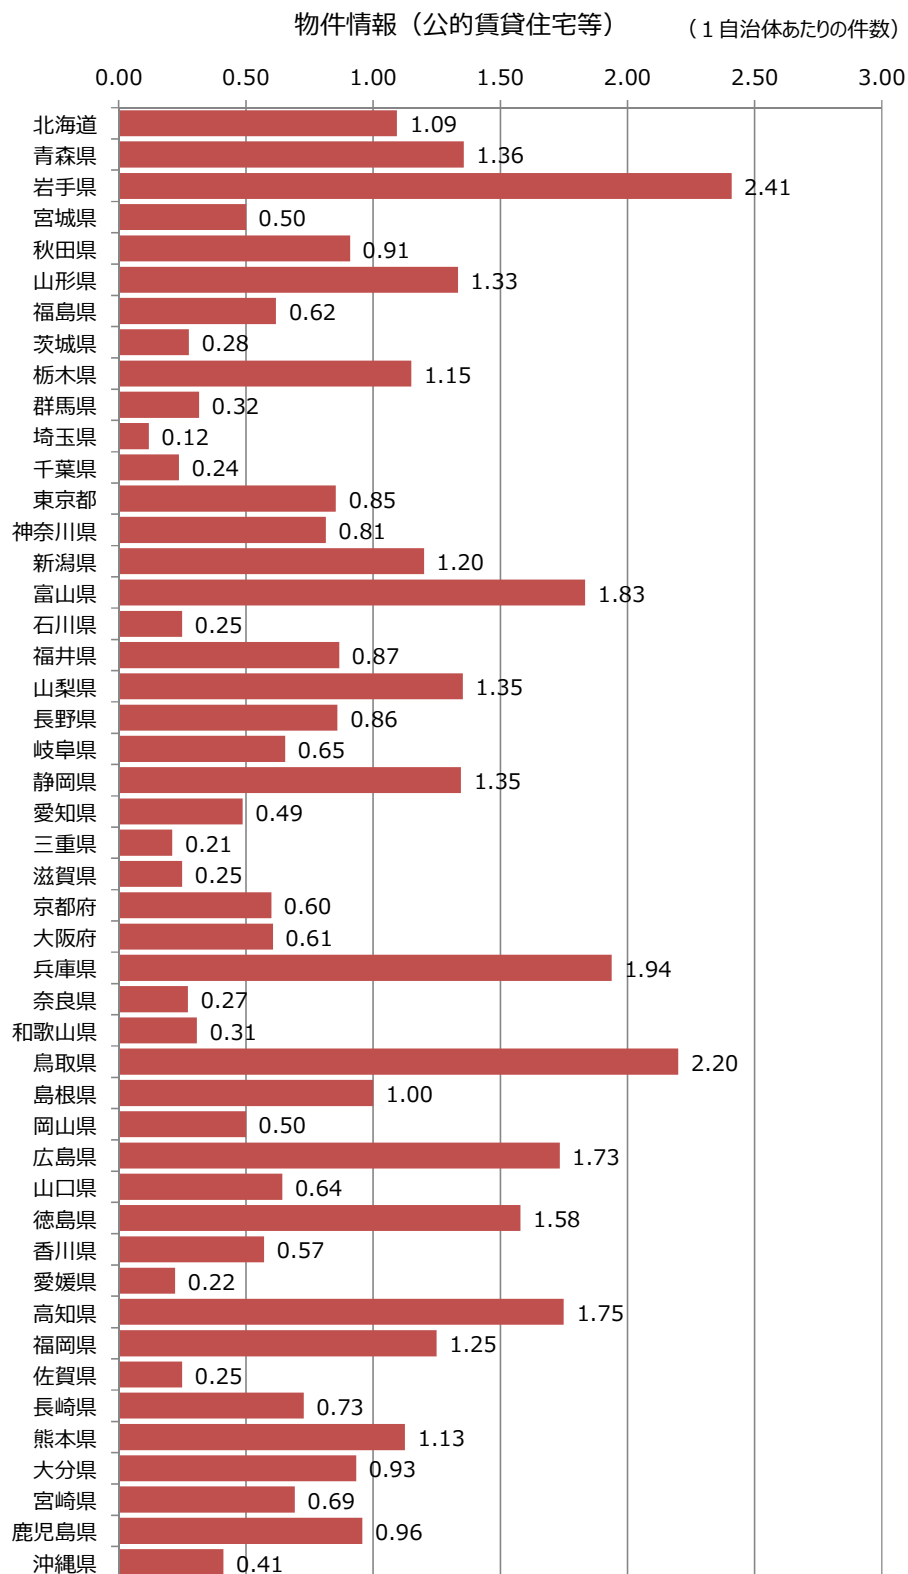

図 3-15 都道府県別1自治体あたり情報件数(移住体験)

●物件情報（公的賃貸住宅等）

・「4.物件情報（公的賃貸住宅等）」では岩手県が最も多く、次いで鳥取県、兵庫県、富山県、高知県、広島県の順である。

図 3-16 都道府県別1自治体あたり情報件数（物件情報（公的賃貸住宅等））

●公営住宅の入居募集

- ・「5.公営住宅の入居募集」では鳥取県が最も多く、次いで岩手県、富山県、兵庫県、高知県の順である。傾向として、「4.物件情報（公的賃貸住宅等）」と同様の自治体が多く配信している。