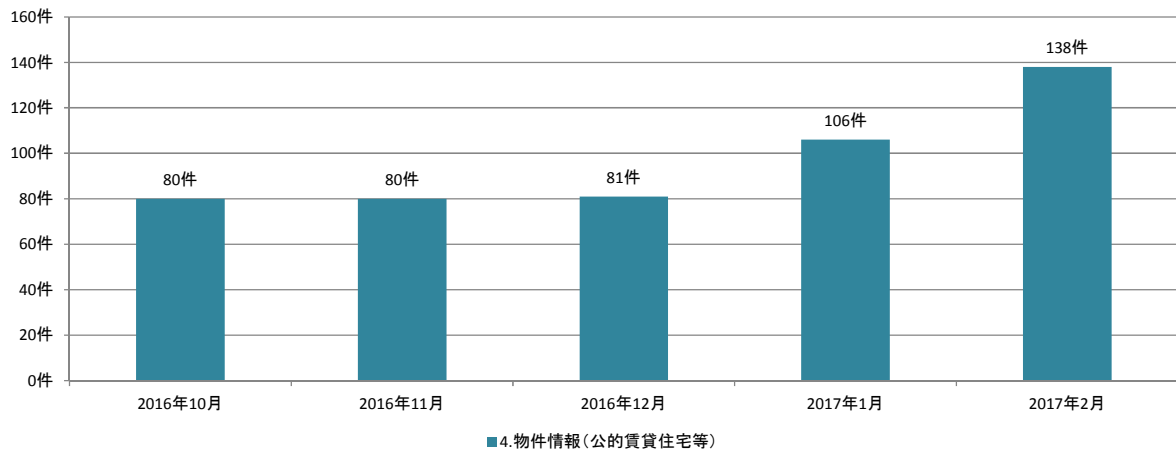

図 3-3 移住・定住支援情報の月別件数の推移

図 3-4 移住・定住支援情報の月別・カテゴリー別の推移

図 3-5 移住・定住支援情報の月別（1. 移住・定住支援（補助・助成等））の推移

図 3-6 移住・定住支援情報の月別（2. 移住・定住相談・イベント）の推移

図 3-7 移住・定住支援情報の月別（3. 移住体験）の推移

図 3-8 移住・定住支援情報の月別（4. 物件情報（公的賃貸住宅等））の推移

図 3-9 移住・定住支援情報の月別（5. 公営住宅の入居募集）の推移