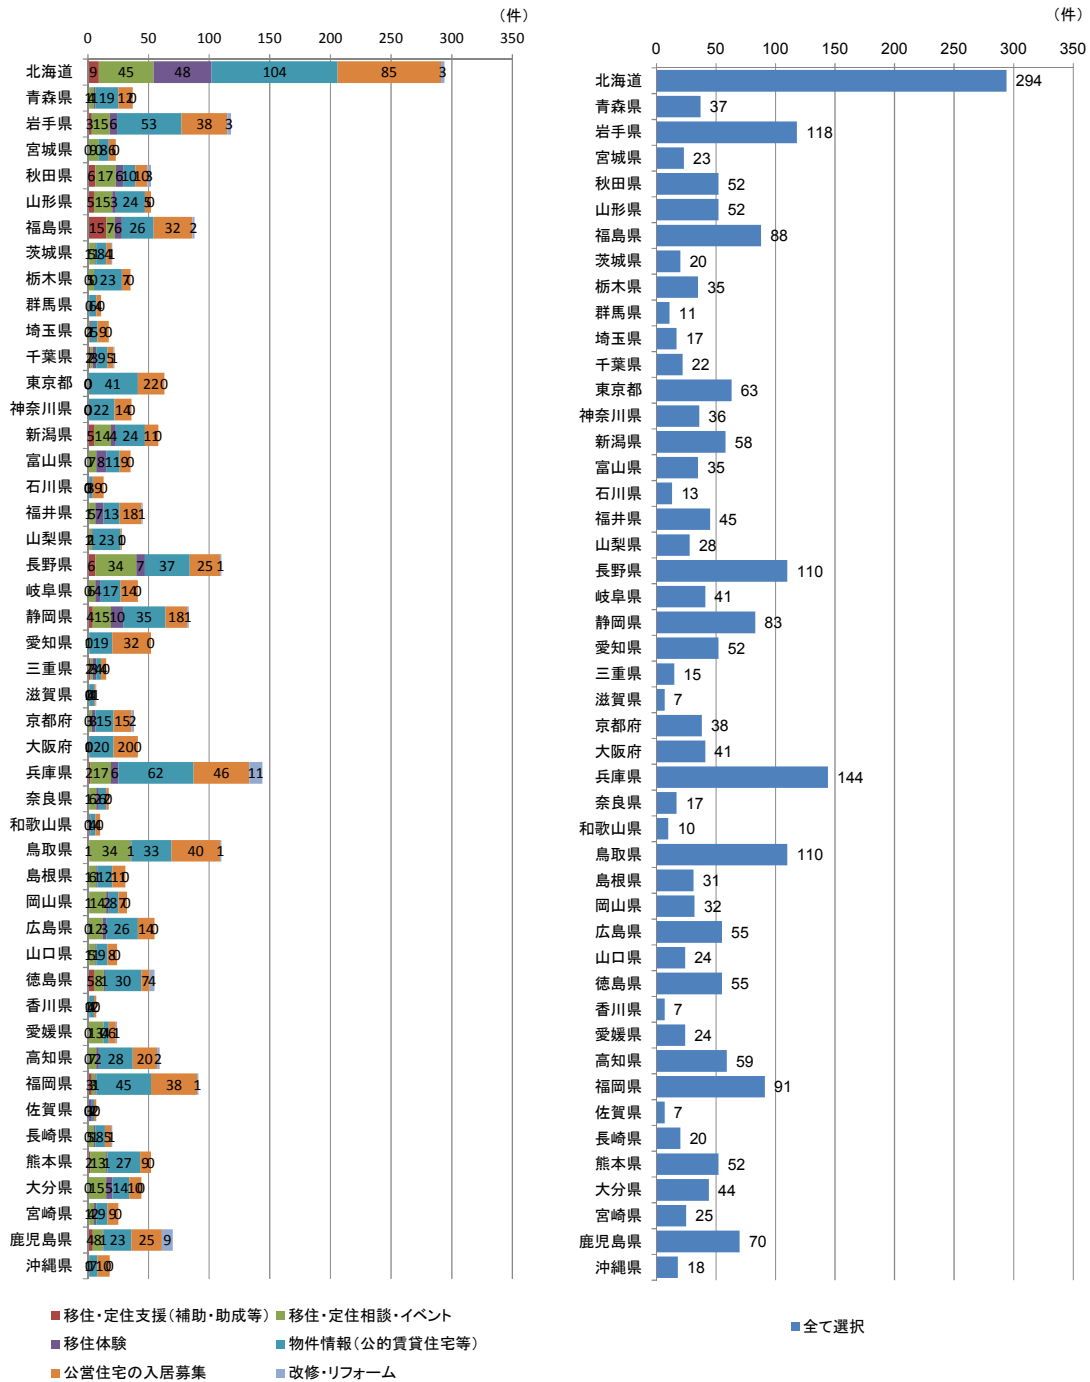

図 3-10 移住・定住支援情報の月別（6.改修・リフォーム）の推移

2) 定住支援施策の都道府県別の傾向

【都道府県別情報発信件数】(図 3-11)

- ・各地方自治体から配信された定住支援施策情報を都道府県別（情報配信の実数）に整理した。下図のとおり、定住支援施策に関する情報配信は、北海道が最も多く（294件）、次いで兵庫県（144件）、長野県、和歌山県（110件）といった結果である。

図 3-1 1 都道府県別の移住・定住支援情報件数