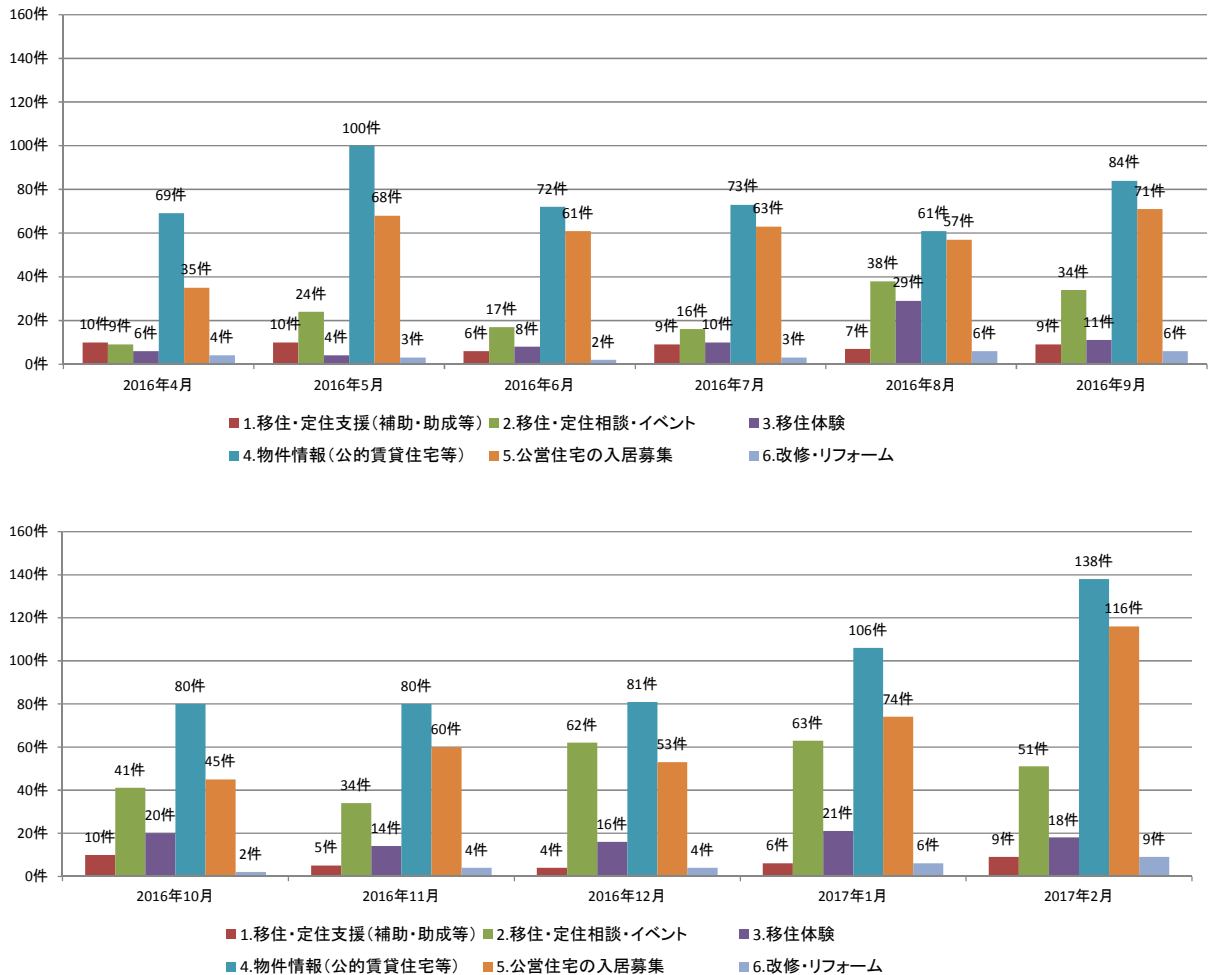

図 3-3 移住・定住支援情報の月別件数の推移

図 3-4 移住・定住支援情報の月別・カテゴリー別の推移

図 3-5 移住・定住支援情報の月別（1. 移住・定住支援（補助・助成等））の推移

図 3-6 移住・定住支援情報の月別（2. 移住・定住相談・イベント）の推移

図 3-7 移住・定住支援情報の月別（3. 移住体験）の推移

図 3-8 移住・定住支援情報の月別（4. 物件情報（公的賃貸住宅等））の推移

図 3-9 移住・定住支援情報の月別（5. 公営住宅の入居募集）の推移