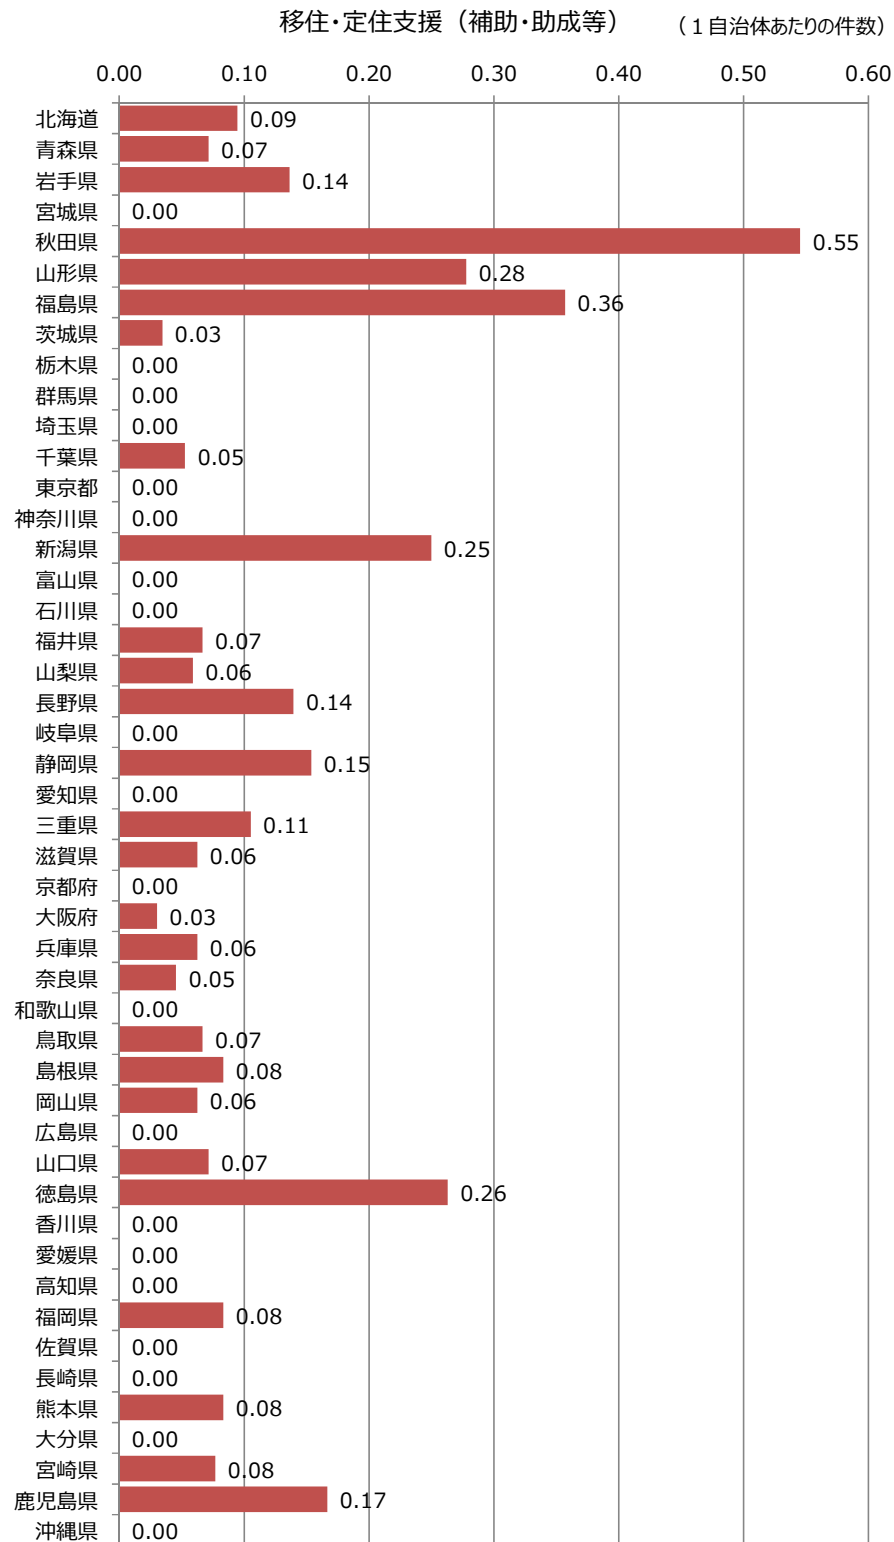

【カテゴリー別・都道府県別・一自治体辺りの情報発信件数】（図 3-13～図 3-18）

●移住・定住支援（補助・助成等）

・「1.移住・定住支援（補助・助成等）」では、秋田県が最も多く、次いで福島県、山形県、徳島県、新潟県であった。被災自治体および隣接自治体からの情報が多い。

※総情報量が 85 件と少ないことに留意が必要。

図 3-1 3 都道府県別 1 自治体あたり情報件数（移住・定住支援（補助・助成等））