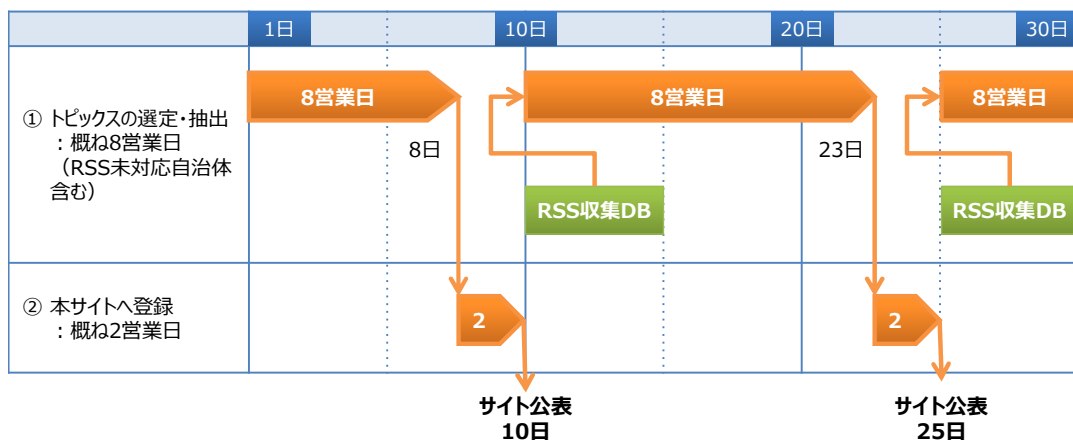

※土日祝日は含まず、夏季・冬期休暇時は要調整

図 4-2 2 専用サイトのトピックス抽出のタイミング