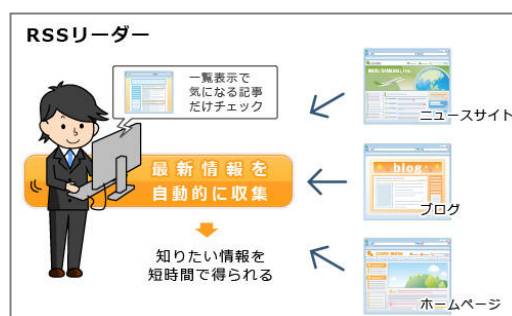

2. 情報収集

全国の NPO 等支援団体の活動事例や連携事例、全国の避難先自治体における定住に向けた各種の施策等の情報及びその他自主避難者支援に有益な情報を収集した。

(1) 実施方針

1) 収集する情報内容

- ・本業務において収集した情報項目と収集方法は下表のとおりである。
- ・避難先自治体の定住支援施策情報については、避難先自治体の Web サイトの情報を収集するが、RSS リーダを活用することとし、また、支援団体の活動事例・連携事例については、新聞・雑誌記事のデータベースを用いてキーワード検索を実施することでタイムリーかつ網羅的な情報収集を実施した。

表 2-1 収集する情報項目と収集方法

| 情報項目 | 情報収集方法 |
|-----------------|---|
| 避難先自治体の定住支援施策情報 | <ul style="list-style-type: none"> ○避難先自治体 Web サイトの新着情報の閲覧 ・RSS (※) を活用し全国自治体 HP を網羅的、定期的にチェック。 ・避難者向け支援施策のみならず、一般市民向け情報でも有益と考えられる情報は幅広く抽出。 ○福島県が実施する「県外避難者への相談・交流・説明会事業」の受託団体 (約 24 団体) からの情報提供。 |
| 支援団体の活動事例・連携事例 | <ul style="list-style-type: none"> ○全国の新聞・雑誌記事検索 ・新聞・雑誌記事データベースを活用し、報道記事のデータベースを用いてキーワード検索を実施。 ○福島県が実施する「県外避難者への相談・交流・説明会事業」の受託団体 (約 24 団体) からの情報提供。 |

※RSS について

RSS とは、ニュースやブログなど各種のウェブサイトの更新情報を簡単にまとめ、配信するための仕組みの総称。RSS リーダという専用ソフトを用いることで、RSS 配信された情報を当該サイトにアクセスすること無しに取得可能。地方自治体の RSS 導入自治体のサイトでは、新着情報に掲載される情報の大半が RSS 配信されている。

2) 「避難先自治体の定住支援施策情報」の情報収集対象自治体