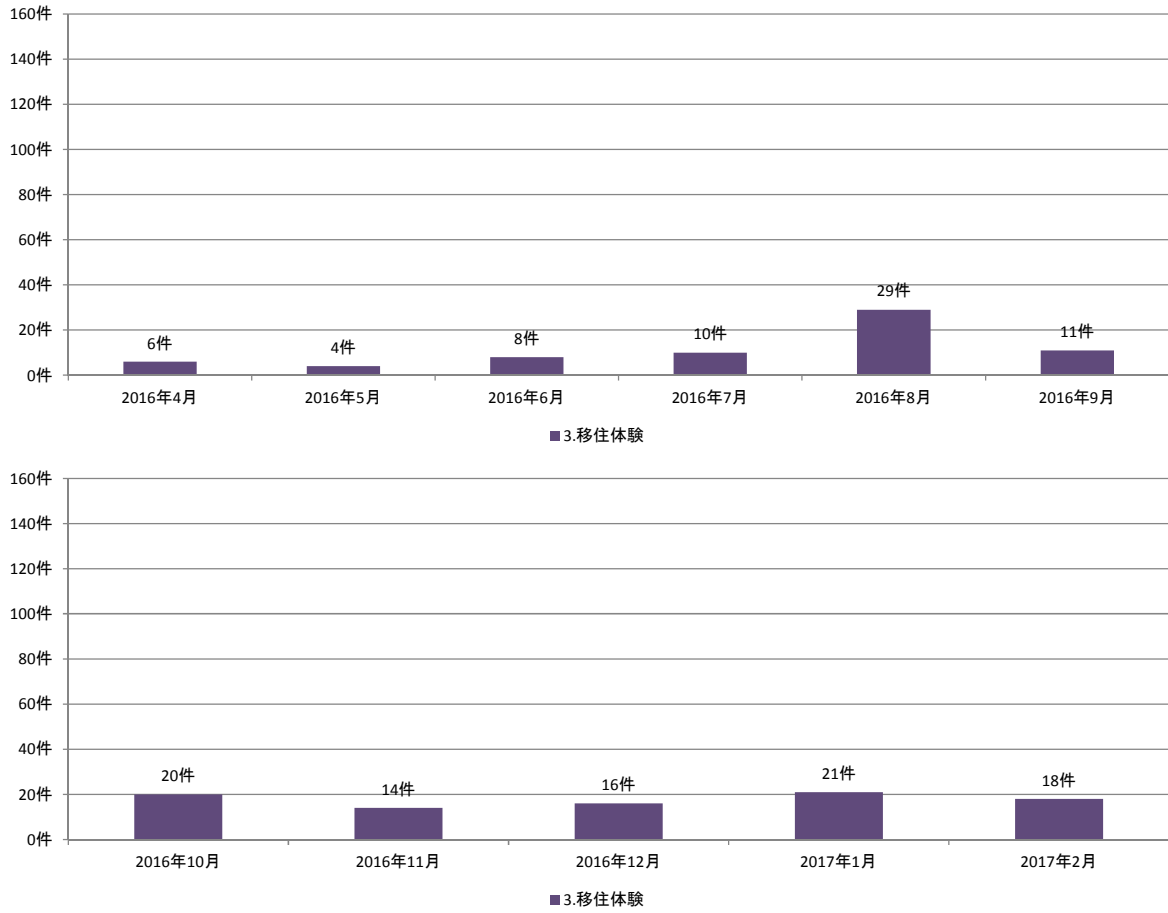

図 3-3 移住・定住支援情報の月別件数の推移

図 3-4 移住・定住支援情報の月別・カテゴリー別の推移

図 3-5 移住・定住支援情報の月別（1. 移住・定住支援（補助・助成等））の推移

図 3-6 移住・定住支援情報の月別（2. 移住・定住相談・イベント）の推移

図 3-7 移住・定住支援情報の月別（3. 移住体験）の推移

図 3-8 移住・定住支援情報の月別（4. 物件情報（公的賃貸住宅等））の推移

図 3-9 移住・定住支援情報の月別（5. 公営住宅の入居募集）の推移