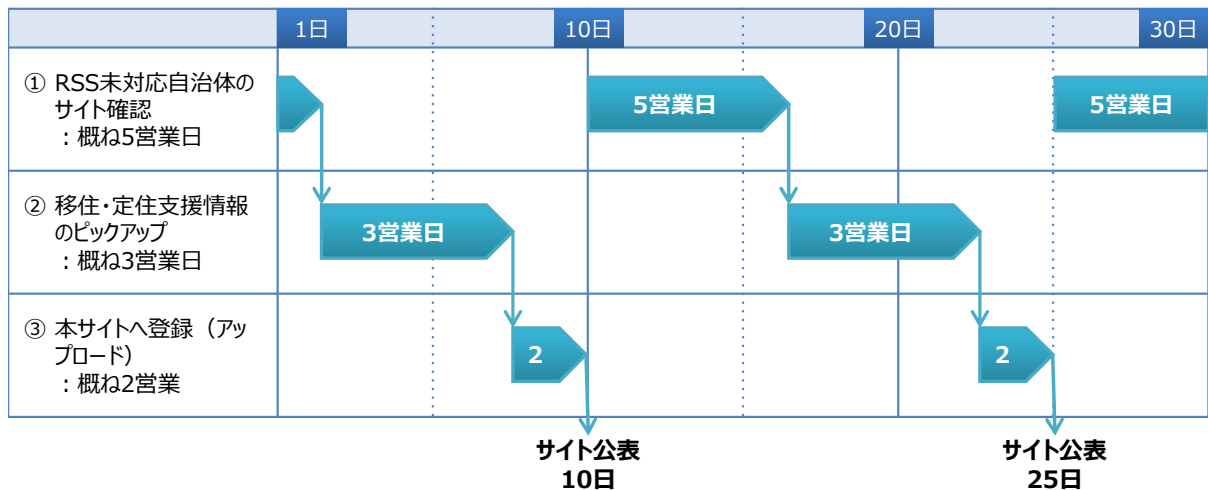

※土日祝日は含まず、夏季・冬期休暇時は要調整

図 4-2 1 専用サイトの情報抽出のタイミング

3) トピックス

- ・毎月 26 日～翌月 10 日、11 日～25 日に発信された情報（各 2 週間分）を対象に、移住・定住支援に限らず、県外避難者支援に有益な情報を選定した。

【対応日数】

- ① トピックスの選定・抽出：概ね 8 営業日
  （毎月 26 日～翌月 7 日、11 日～22 日）
- ② 専用サイトへ登録（アップロード）：概ね 2 営業日
  （毎月 8 日～10 日、23 日～25 日）