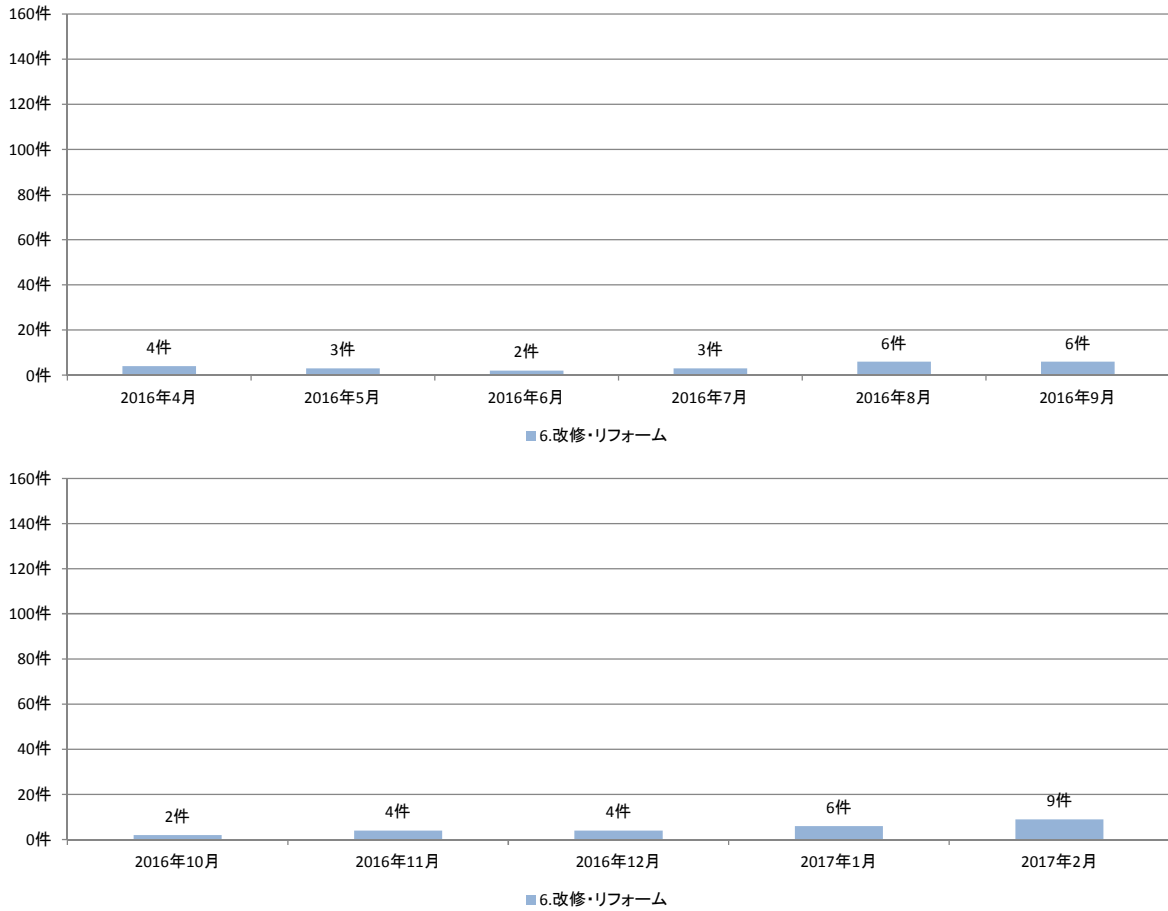

図 3-3 移住・定住支援情報の月別件数の推移

図 3-4 移住・定住支援情報の月別・カテゴリー別の推移

図 3-5 移住・定住支援情報の月別（1. 移住・定住支援（補助・助成等））の推移

図 3-6 移住・定住支援情報の月別（2. 移住・定住相談・イベント）の推移

図 3-7 移住・定住支援情報の月別（3. 移住体験）の推移

図 3-8 移住・定住支援情報の月別（4. 物件情報（公的賃貸住宅等））の推移

図 3-9 移住・定住支援情報の月別（5. 公営住宅の入居募集）の推移