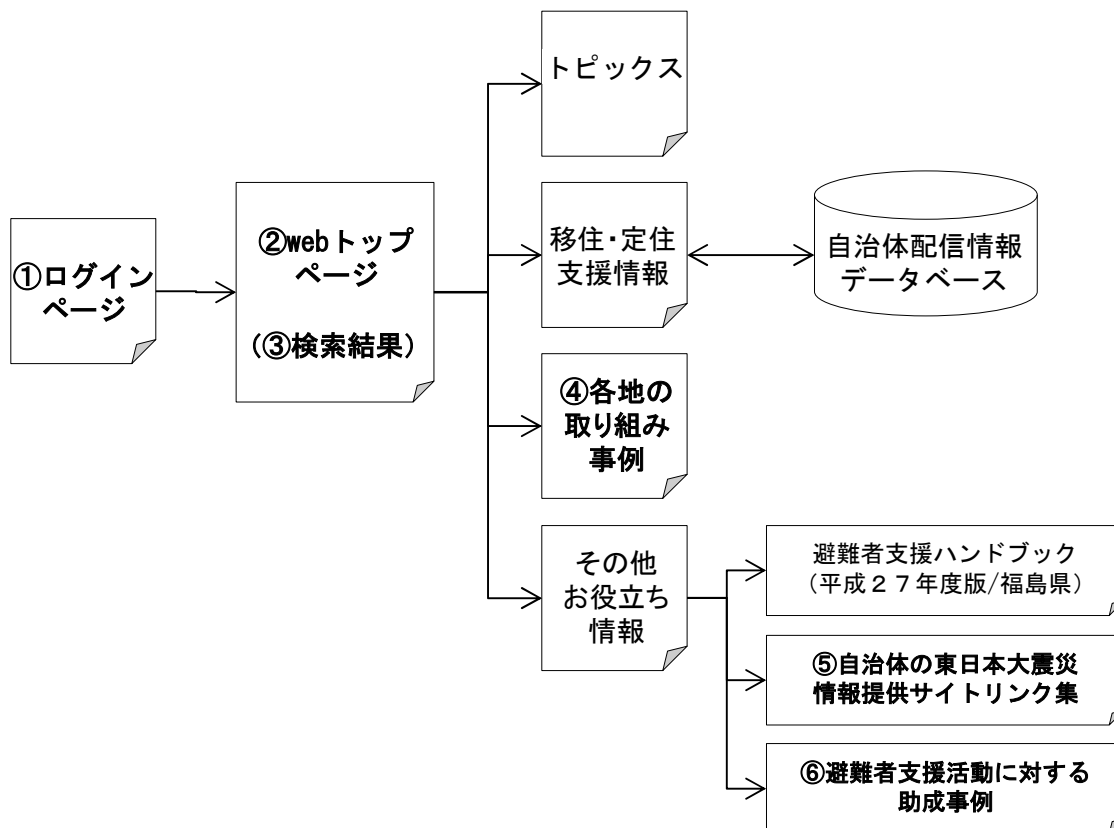

図 4-1 専用サイトの概要

(2) 専用サイトのコンテンツ構成

・専用サイトは、以下の構成で作成した。次に各ページ構成を示す。

図 4-2 専用サイトの概要構成

自主避難者支援連絡会議・専用サイト

■ 受託団体ID

団体ID入力 (付与)

■ パスワード