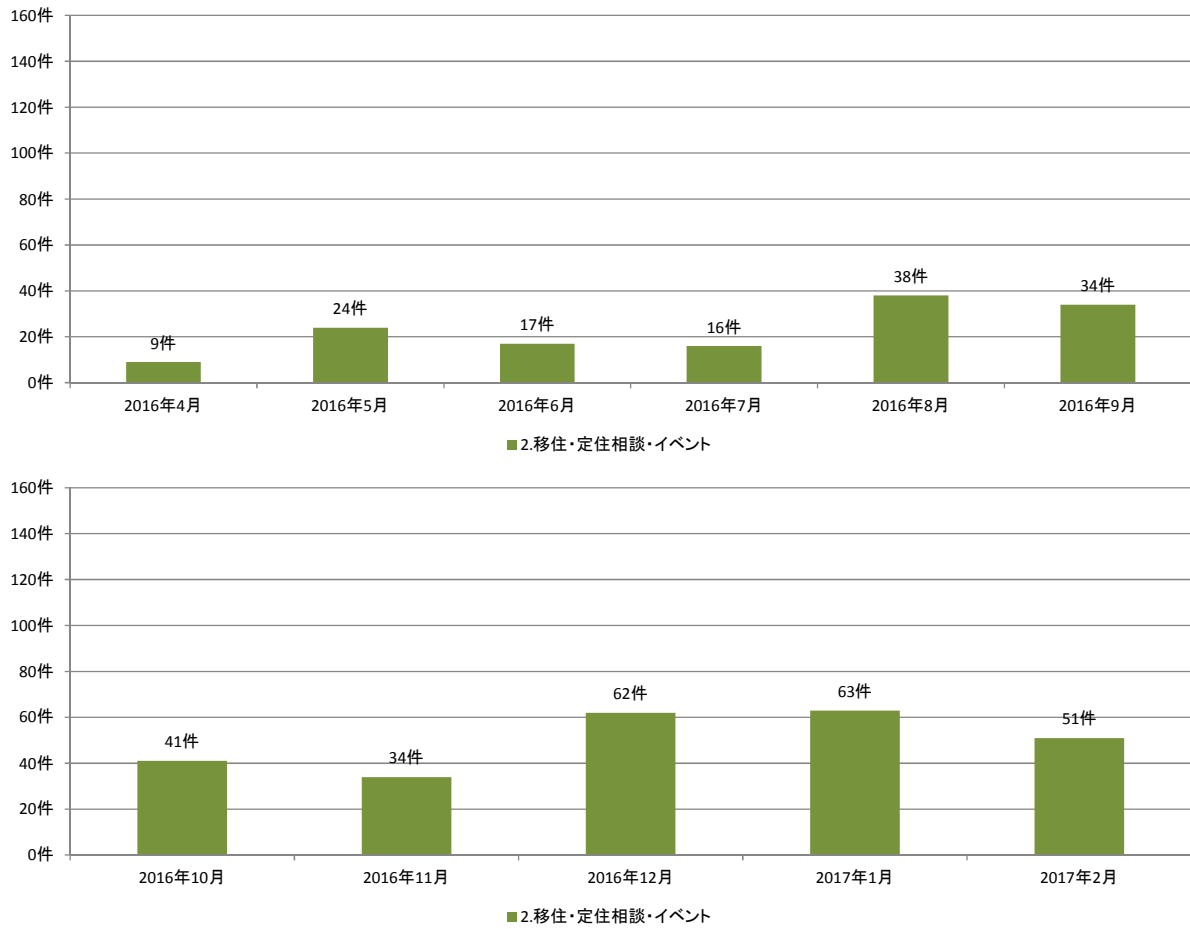

図 3-3 移住・定住支援情報の月別件数の推移

図 3-4 移住・定住支援情報の月別・カテゴリー別の推移

図 3-5 移住・定住支援情報の月別（1. 移住・定住支援（補助・助成等））の推移

図 3-6 移住・定住支援情報の月別（2. 移住・定住相談・イベント）の推移

図 3-7 移住・定住支援情報の月別（3. 移住体験）の推移

図 3-8 移住・定住支援情報の月別（4. 物件情報（公的賃貸住宅等））の推移

図 3-9 移住・定住支援情報の月別（5. 公営住宅の入居募集）の推移