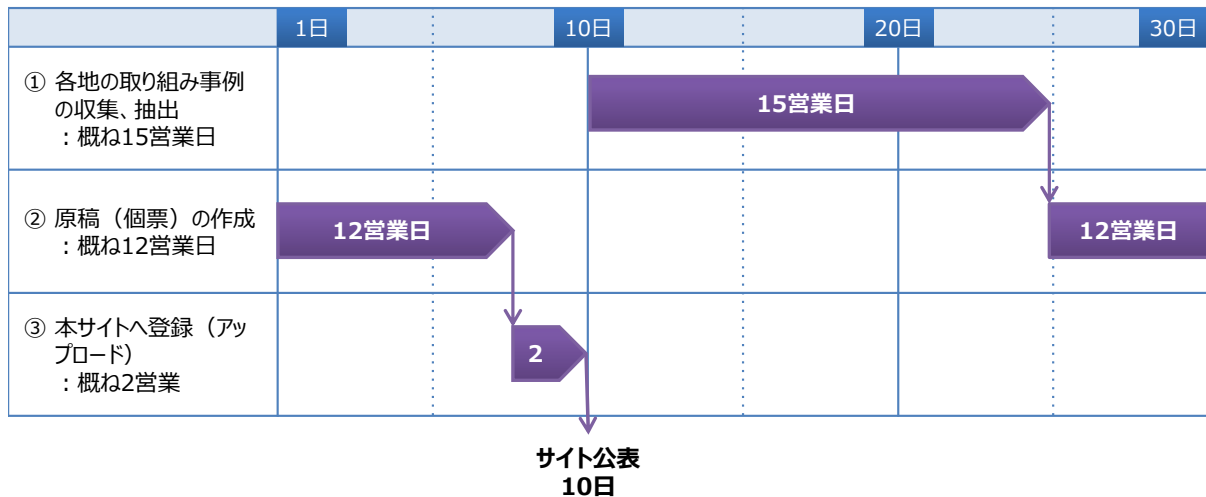

※土日祝日は含まず、夏季・冬期休暇時は要調整

図 4-2 2 専用サイトのトピックス抽出のタイミング

4) 各地の取組事例

- ・新聞や雑誌記事、受託団体から提供頂く各地での取組事例について、個票（PDF ファイル）を作成し、専用サイトに掲載した。

【対応日数】

- ①取組事例の収集、抽出：概ね 15 営業日
(毎月 11 日～26 日)
- ②原稿（個票）の作成：概ね 12 営業日
(毎月 25 日～翌月 7 日)
- ③PDF、本サイトへ登録（アップロード）：概ね 2 営業日
(毎月 8 日～10 日)