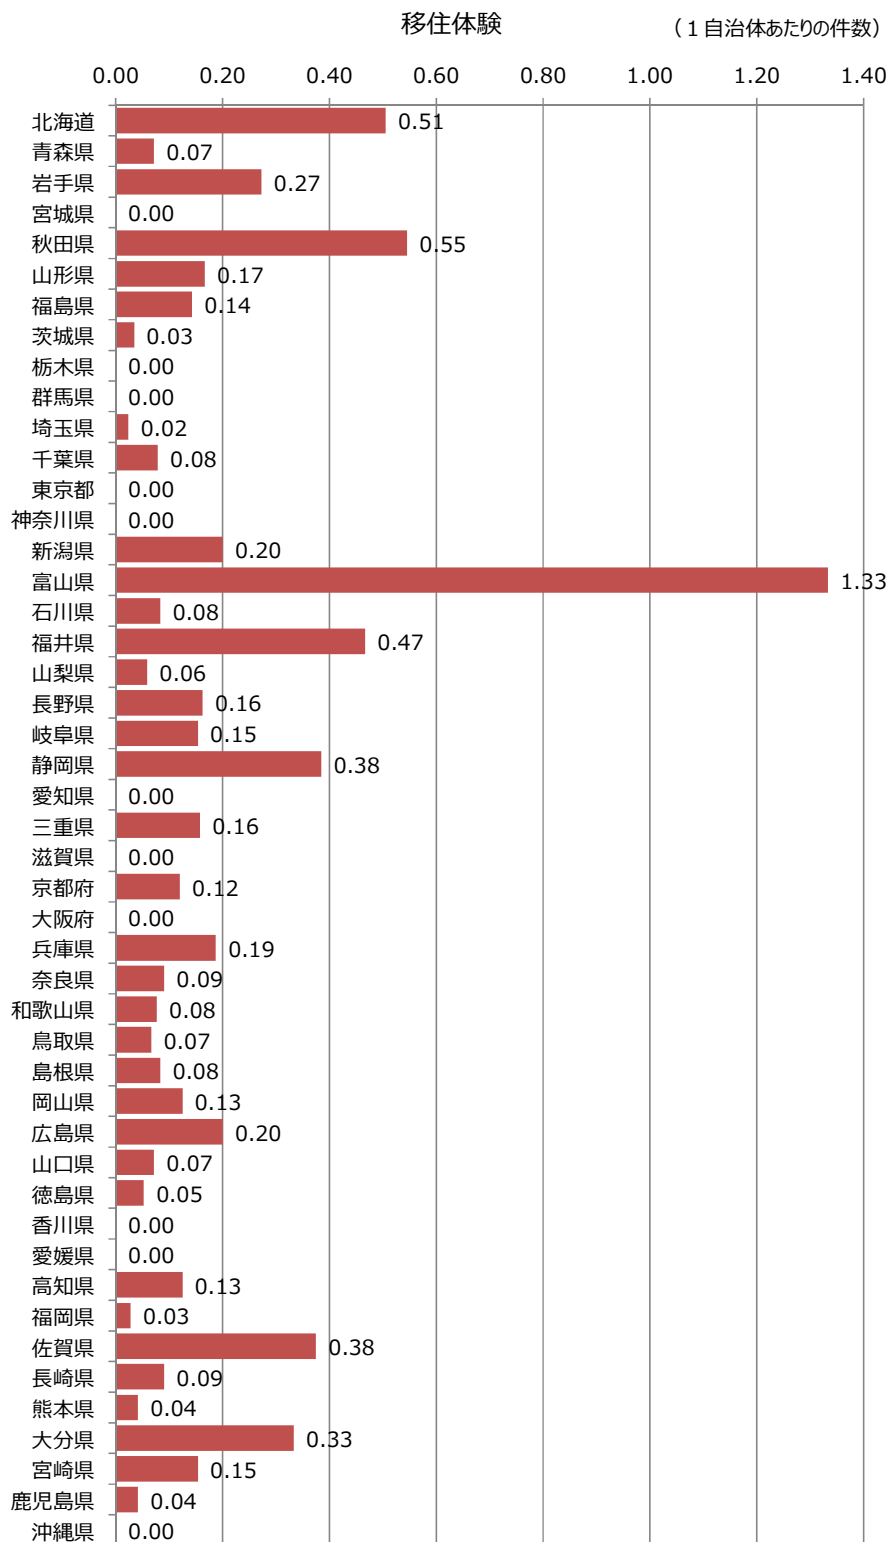

●移住・定住相談・イベント

・「2.移住・定住相談・イベント」では、鳥取県が最も多く、次いで秋田県、富山県、大分県であった。特に中国地方、四国地方、九州地方の自治体からの情報配信が多い。

図 3-14 都道府県別1自治体あたり情報件数（移住・定住相談・イベント）

●移住体験

・「3.移住体験」では富山県が最も多い。その他では秋田県、北海道、福井県、静岡県などの自治体からの情報が多い。

※総情報量が 157 件と少ないことに留意が必要。