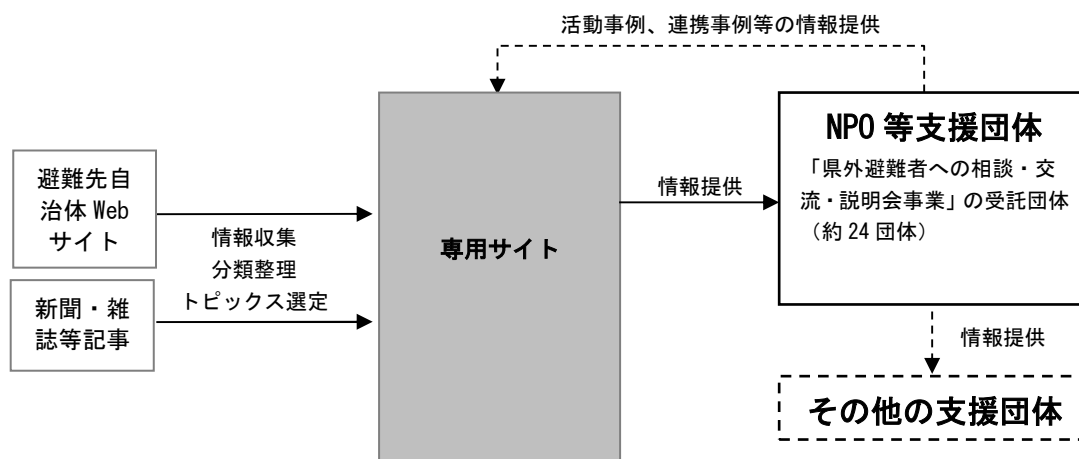

4. 情報提供

3. で分類整理、選定した情報を、全国で活動を行う NPO 等支援団体に提供した。

(1) 実施方針

- ・福島県事業の受託団体 (24 団体) に情報提供を行う専用サイトを構築し、3. で分類整理・選定した情報を随時掲載・共有を図った。
- ・専用サイトに掲載する定住支援施策情報は、「情報タイトル」「情報発信主体」「情報発信日」と「元情報へのリンク URL」を基本とし、必要な情報が容易に探せるよう、「地域」や「施策分野」等による検索機能も導入した。
- ・専用サイトは、リンク切れ等がないよう定期的にメンテナンスを実施するとともに、将来のリンク切れに備えて情報掲載時の画面を PDF 化し掲載した。

図 4-1 専用サイトの概要