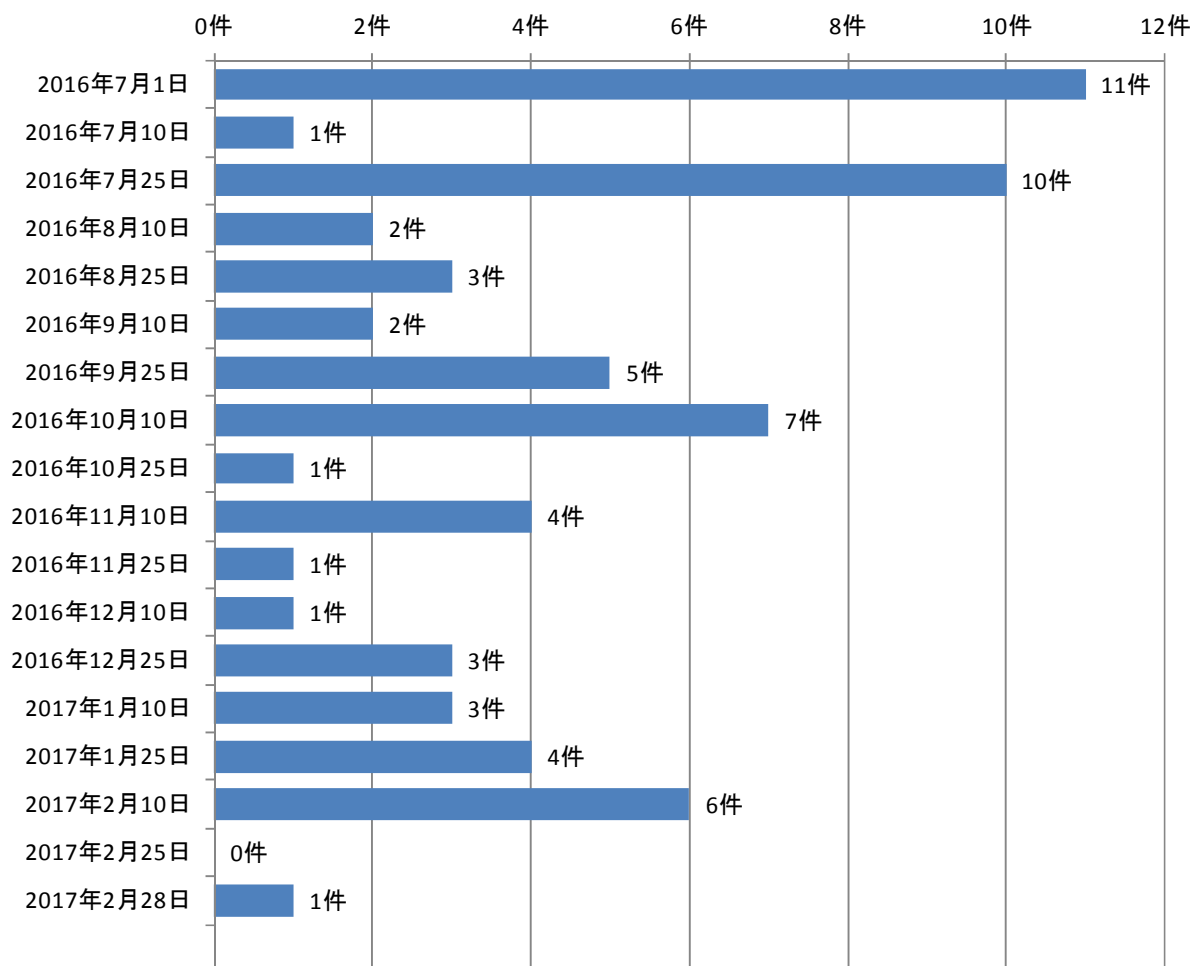

2) トピックス情報の内容

- ・全国の避難先自治体から情報発信された各種施策等の情報（総数 385,826 件）から、移住・定住支援情報に限らず、県外避難者に有益な情報や共有すべき施策を抽出、専用サイトに掲載する「トピックス」として掲載した。
- ・トピックスとして選定した情報は 65 件であった、月別の選定（掲載）件数は、下図の通りである。

※平成 29 年 2 月 28 日時点での情報量。

図 3-2 専用サイトに掲載したトピックスの件数の推移