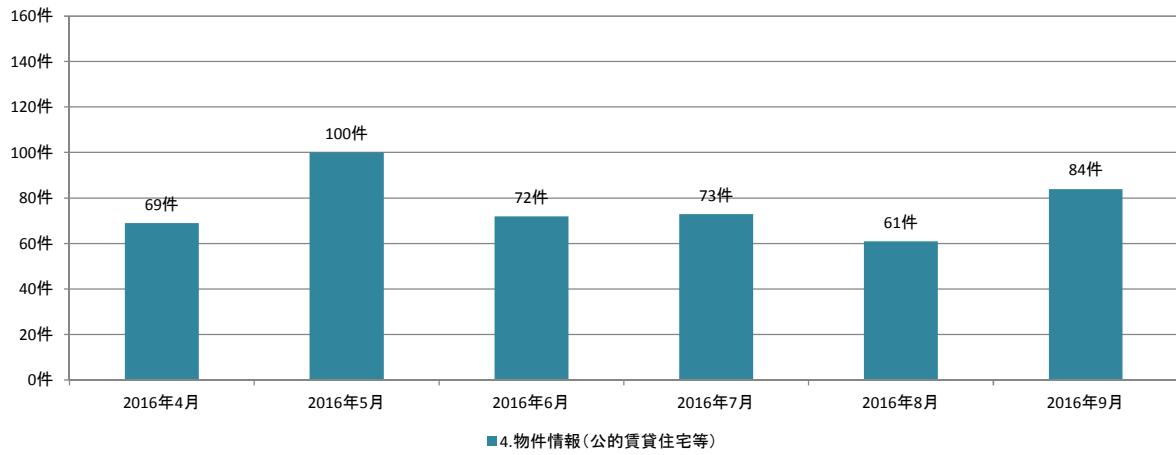

図 3-3 移住・定住支援情報の月別件数の推移

図 3-4 移住・定住支援情報の月別・カテゴリー別の推移

図 3-5 移住・定住支援情報の月別（1. 移住・定住支援（補助・助成等））の推移

図 3-6 移住・定住支援情報の月別（2. 移住・定住相談・イベント）の推移

図 3-7 移住・定住支援情報の月別（3. 移住体験）の推移

図 3-8 移住・定住支援情報の月別（4. 物件情報（公的賃貸住宅等））の推移

図 3-9 移住・定住支援情報の月別（5. 公営住宅の入居募集）の推移