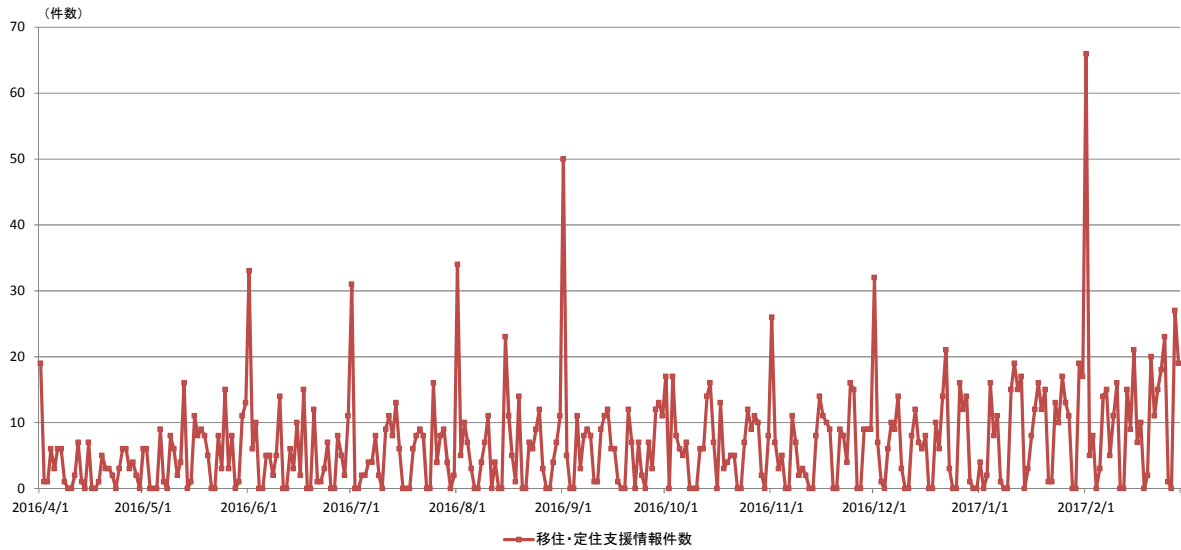

【月別・カテゴリー別配信状況】(図 3-4～図 3-10)

- ・図 3-4 は、全カテゴリーの月別情報件数を総括的に記したものであり、図 3-5 から図 3-10 までは、カテゴリー別に月別情報件数を示したものである。
- ・月別・カテゴリー別では、情報量が最も多い「4. 物件情報(公的賃貸住宅等)」(図 3-8)は、5 月、9 月、2 月に多く配信されている。
- ・「3. 移住体験」(図 3-7)に関する情報は 8 月が最も多く、「移住・定住相談・イベント」情報は 12 月～1 月に多くなっている。いずれも長期休暇による観光や帰省客に向けた情報発信の傾向があるものと考えられる。
- ・「5. 公営住宅の入居募集」(図 3-9)は年度初である 4 月は少ないものの、以降は一定程度の情報が提供されており、特に 1 月、2 月は多く配信されている。年度が変わるタイミングでの引越し等、物件の流動が背景にあるものと考えられる。