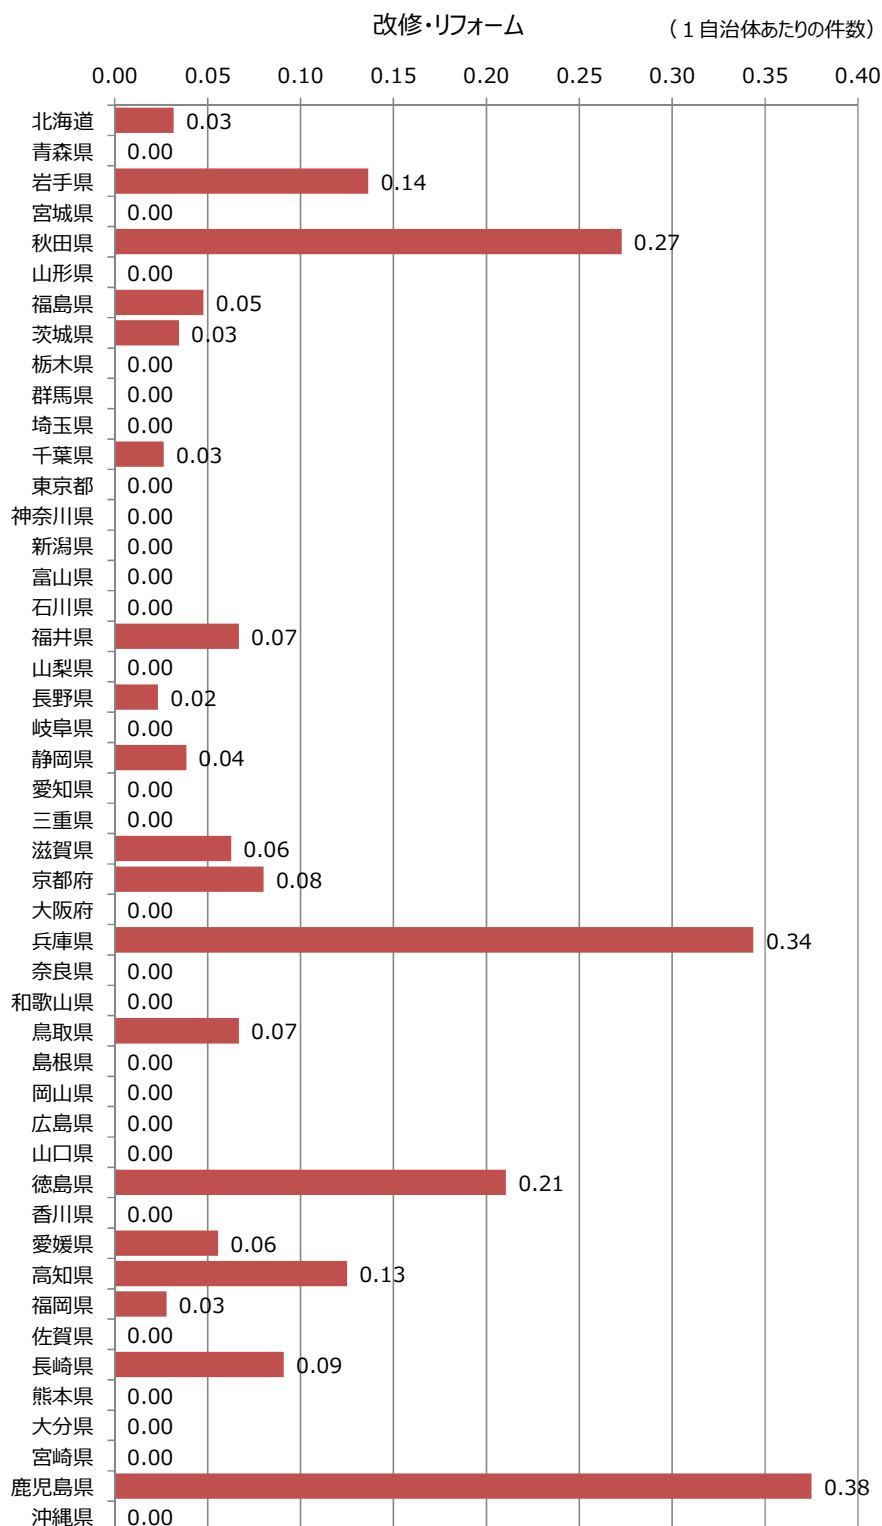

図 3-17 都道府県別1自治体あたり情報件数（公営住宅の入居募集）

●改修・リフォーム

・「6.改修・リフォーム」では鹿児島県が最も多く、次いで兵庫県、秋田県、徳島県の順である。改修・リフォームに関する配信情報は全体として余り多くない傾向であった。

※総情報量が 49 件と少ないことに留意が必要。

図 3-1 8 都道府県別 1 自治体あたり情報件数 (改修・リフォーム)

4. 情報提供

3. で分類整理、選定した情報を、全国で活動を行う NPO 等支援団体に提供した。