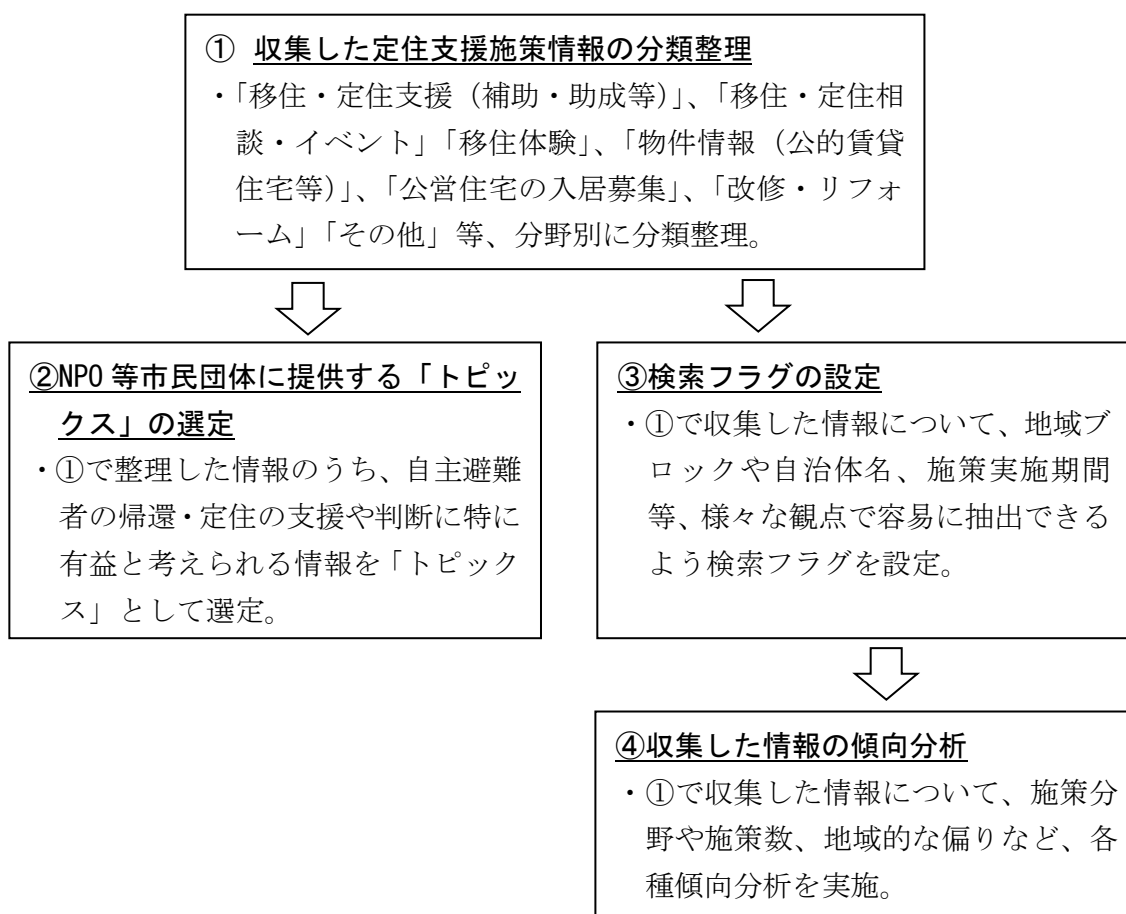

図 3-1 情報管理・分析の実施フロー

2) 定住支援施策の分類の視点

- ・各自治体から配信された定住支援施策は、下表の視点で分類した。

表 3-1 定住支援施策の分類の視点

| 分類項目 | 具体的内容 |
|----------------------|--|
| ①移住・定住支援 (補助・助成等) | 各自治体で行っている移住・定住に関する主に補助や助成に関する情報 >検索キーワード:(定住 or 移住 or ターン) and (優遇 or 支援) (情報例) ・ お試し滞在支援事業補助金交付制度のお知らせ 徳島県三好市 |
| ②移住・定住相談・イベント | 各自治体で設置している移住・定住の相談窓口やイベント開催等に関する情報 >検索キーワード:(定住 or 移住 or ターン) and (相談 or 開設 or 開催 or フェア) (情報例) ・ 移住相談会の日程を掲載しました 静岡県島田市 ・ 「北海道暮らしフェア 2016」に沼田町が出展 北海道沼田町 |
| ③移住体験 | 各自治体で募集している移住に向けた宿泊体験ツアーなどに関する情報 >検索キーワード:(定住 or 移住 or ターン) and 体験 (情報例) ・ 第3回お試し移住ツアー(H28.10.14~16) 秋田県八峰町 ・ 移住体験住宅の体験者募集について 北海道浦幌町 |
| ④物件情報 (公的賃貸住宅等) | 各自治体が提供する公的賃貸住宅や空き家等の物件情報などに関する情報 >検索キーワード:(住宅 or 物件) and (賃貸 or 購入 or 入居者) not 建設 (情報例) ・ 空き家バンク賃貸・売買物件 大分県宇佐市 ・ 雫石町内不動産情報について 岩手県雫石町 ・ 住まい探し相談会 大阪府八尾市 など |
| ⑤公営住宅の入居募集 | 各自治体で募集している公営住宅の入居募集に関する情報 >検索キーワード:営住宅 and 募集 (情報例) ・ 都営住宅公募における専用枠の設定 東京都 ・ 福島県自主避難者向けの優先入居を実施(第2弾) 埼玉県 ・ 平成28年12月分市営住宅優先募集物件一覧 福島県郡山市 など |
| ⑥改修・リフォーム | 各自治体で助成している住宅のリフォームや改修に関する情報 >検索キーワード:(定住 or 移住 or ターン) and (リフォーム or 改修 or リノベーション) (情報例) ・ 移住促進空き家改修費補助金を募集します。 長崎県島原市 ・ 海陽町空き家改修支援補助金 徳島県海陽町 |
| ⑦その他 | ・ 上記以外の自主避難者の帰還・定住の支援や判断に特に有益と考えられる情報。 ・ 具体的には、「医療」「教育」「子育て」等に関する支援施策。 |