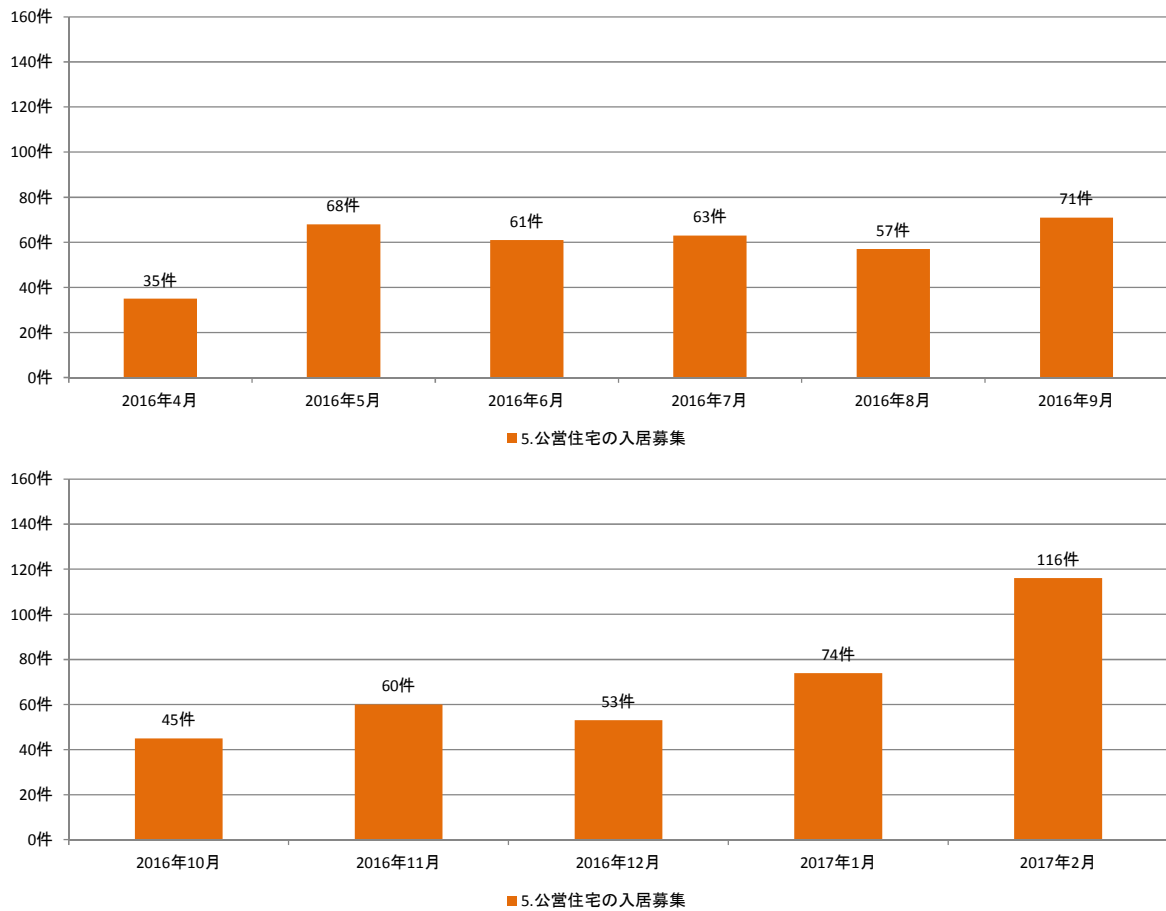

図 3-3 移住・定住支援情報の月別件数の推移

図 3-4 移住・定住支援情報の月別・カテゴリー別の推移

図 3-5 移住・定住支援情報の月別（1. 移住・定住支援（補助・助成等））の推移

図 3-6 移住・定住支援情報の月別（2. 移住・定住相談・イベント）の推移

図 3-7 移住・定住支援情報の月別（3. 移住体験）の推移

図 3-8 移住・定住支援情報の月別（4. 物件情報（公的賃貸住宅等））の推移

図 3-9 移住・定住支援情報の月別（5. 公営住宅の入居募集）の推移