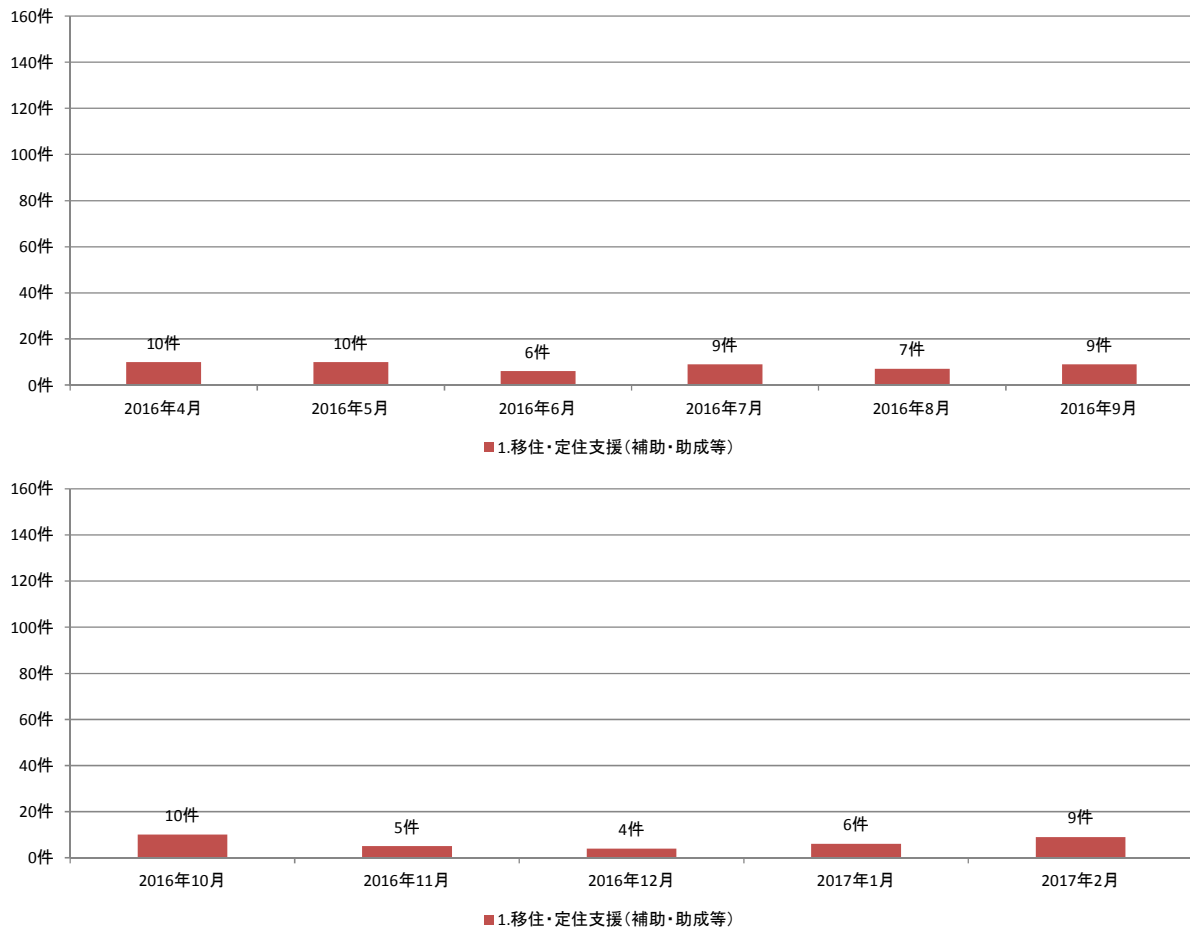

図 3-3 移住・定住支援情報の月別件数の推移

図 3-4 移住・定住支援情報の月別・カテゴリー別の推移

図 3-5 移住・定住支援情報の月別（1. 移住・定住支援（補助・助成等））の推移

図 3-6 移住・定住支援情報の月別（2. 移住・定住相談・イベント）の推移

図 3-7 移住・定住支援情報の月別（3. 移住体験）の推移

図 3-8 移住・定住支援情報の月別（4. 物件情報（公的賃貸住宅等））の推移

図 3-9 移住・定住支援情報の月別（5. 公営住宅の入居募集）の推移