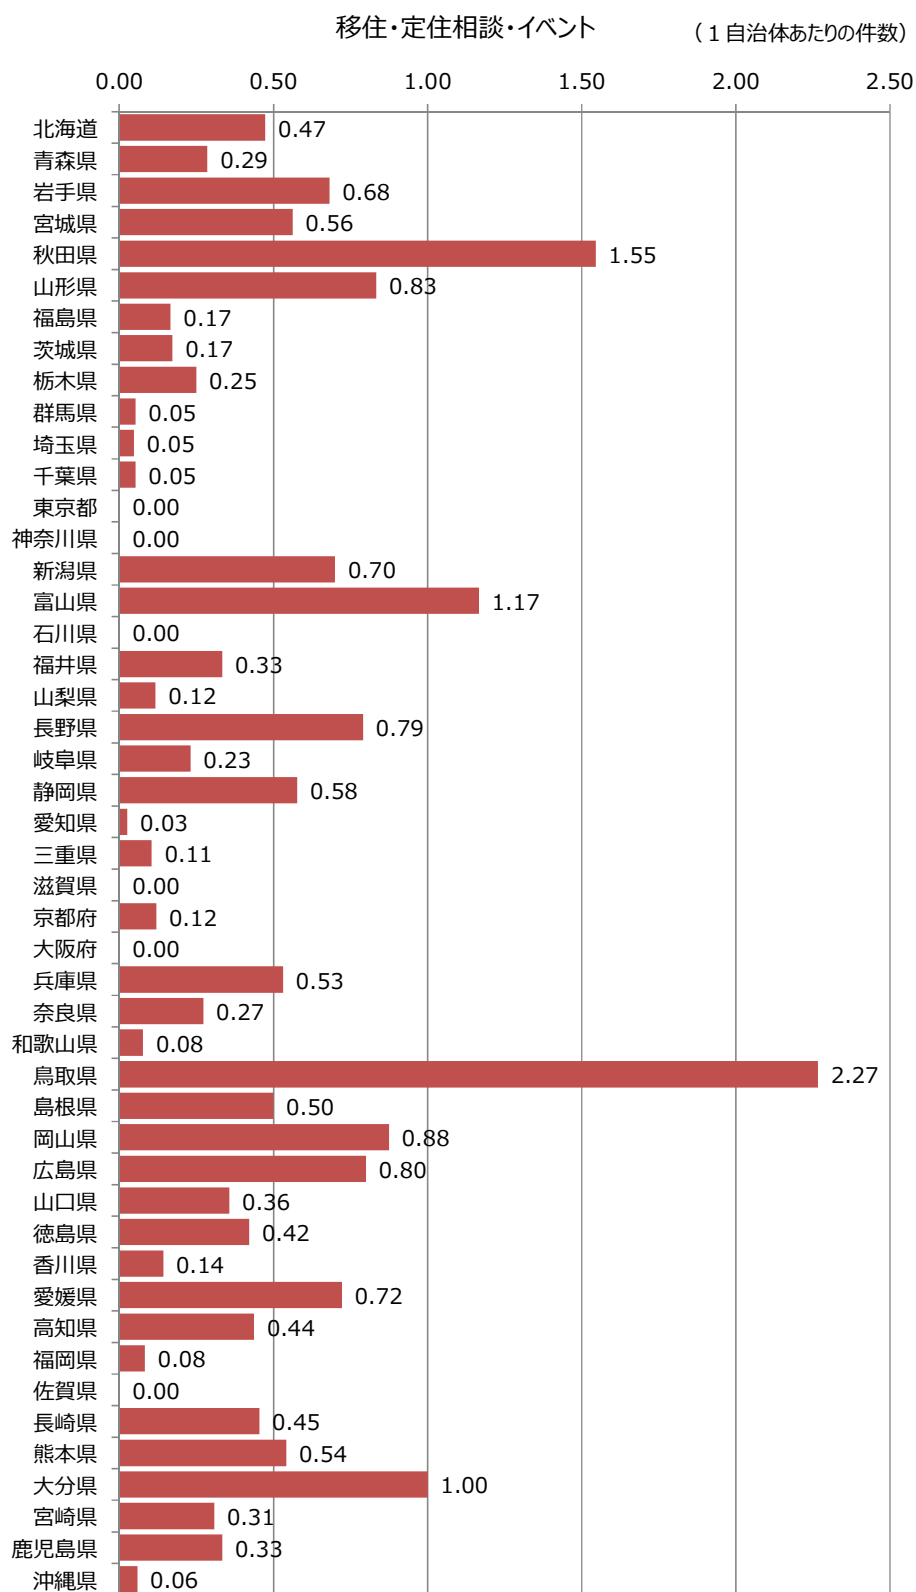

●移住・定住相談・イベント

・「2.移住・定住相談・イベント」では、鳥取県が最も多く、次いで秋田県、富山県、大分県であった。特に中国地方、四国地方、九州地方の自治体からの情報配信が多い。

図 3-14 都道府県別1自治体あたり情報件数（移住・定住相談・イベント）

●移住体験

・「3.移住体験」では富山県が最も多い。その他では秋田県、北海道、福井県、静岡県などの自治体からの情報が多い。

※総情報量が 157 件と少ないことに留意が必要。